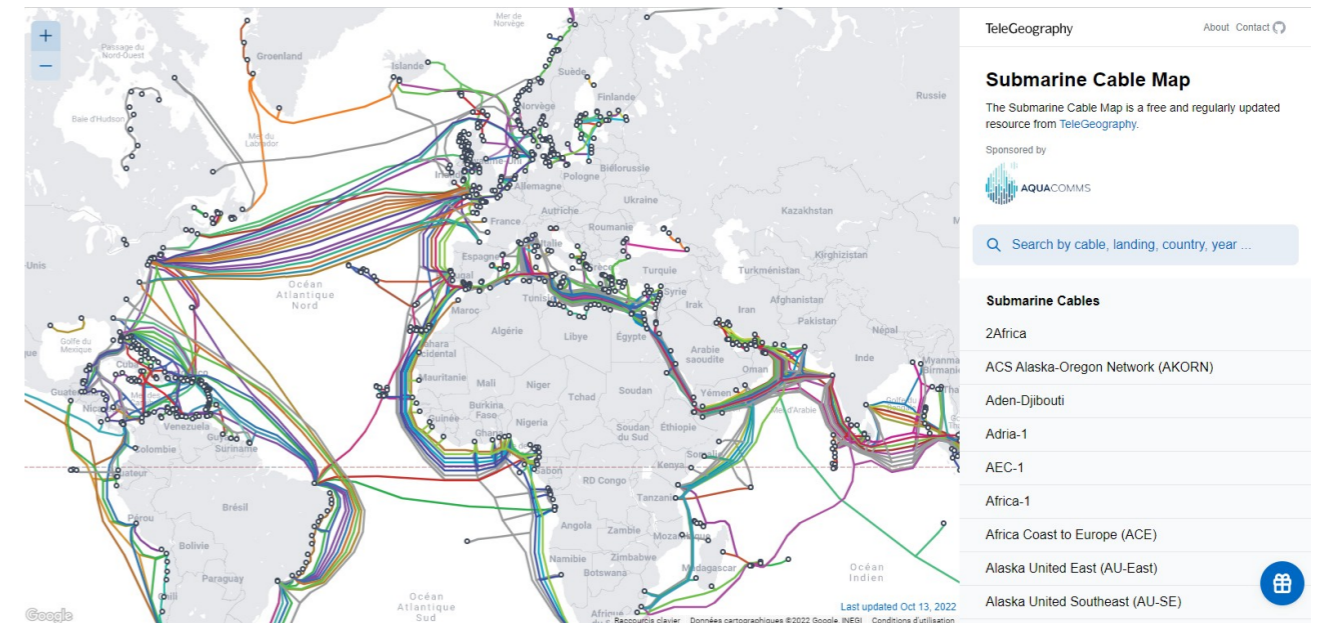

Lexique

- Energie
- Liaison filaire
- Liaison hertzienne
- Programmes de communication
- Protocoles
- Réseau local
- Réseau internet
- IP v4 IP v6
- IP public IP privé
- Switch – Routeur
- Protocole TCP/IP
- Client/Serveur
- cmd - powershell / ipconfig / tracert / ping / whois

02- Le réseau connexion – réseau – IP – switch – routeur

23 élèves

2B - SNT – Bureau 109 – Enseignant Pierre TROULET

Site du prof
<https://ipa-troulet.fr/cours/>

Réseau

MENACE INFORMATIQUE
CARTE EN TEMPS RÉEL

DATACENTERS
CARTE